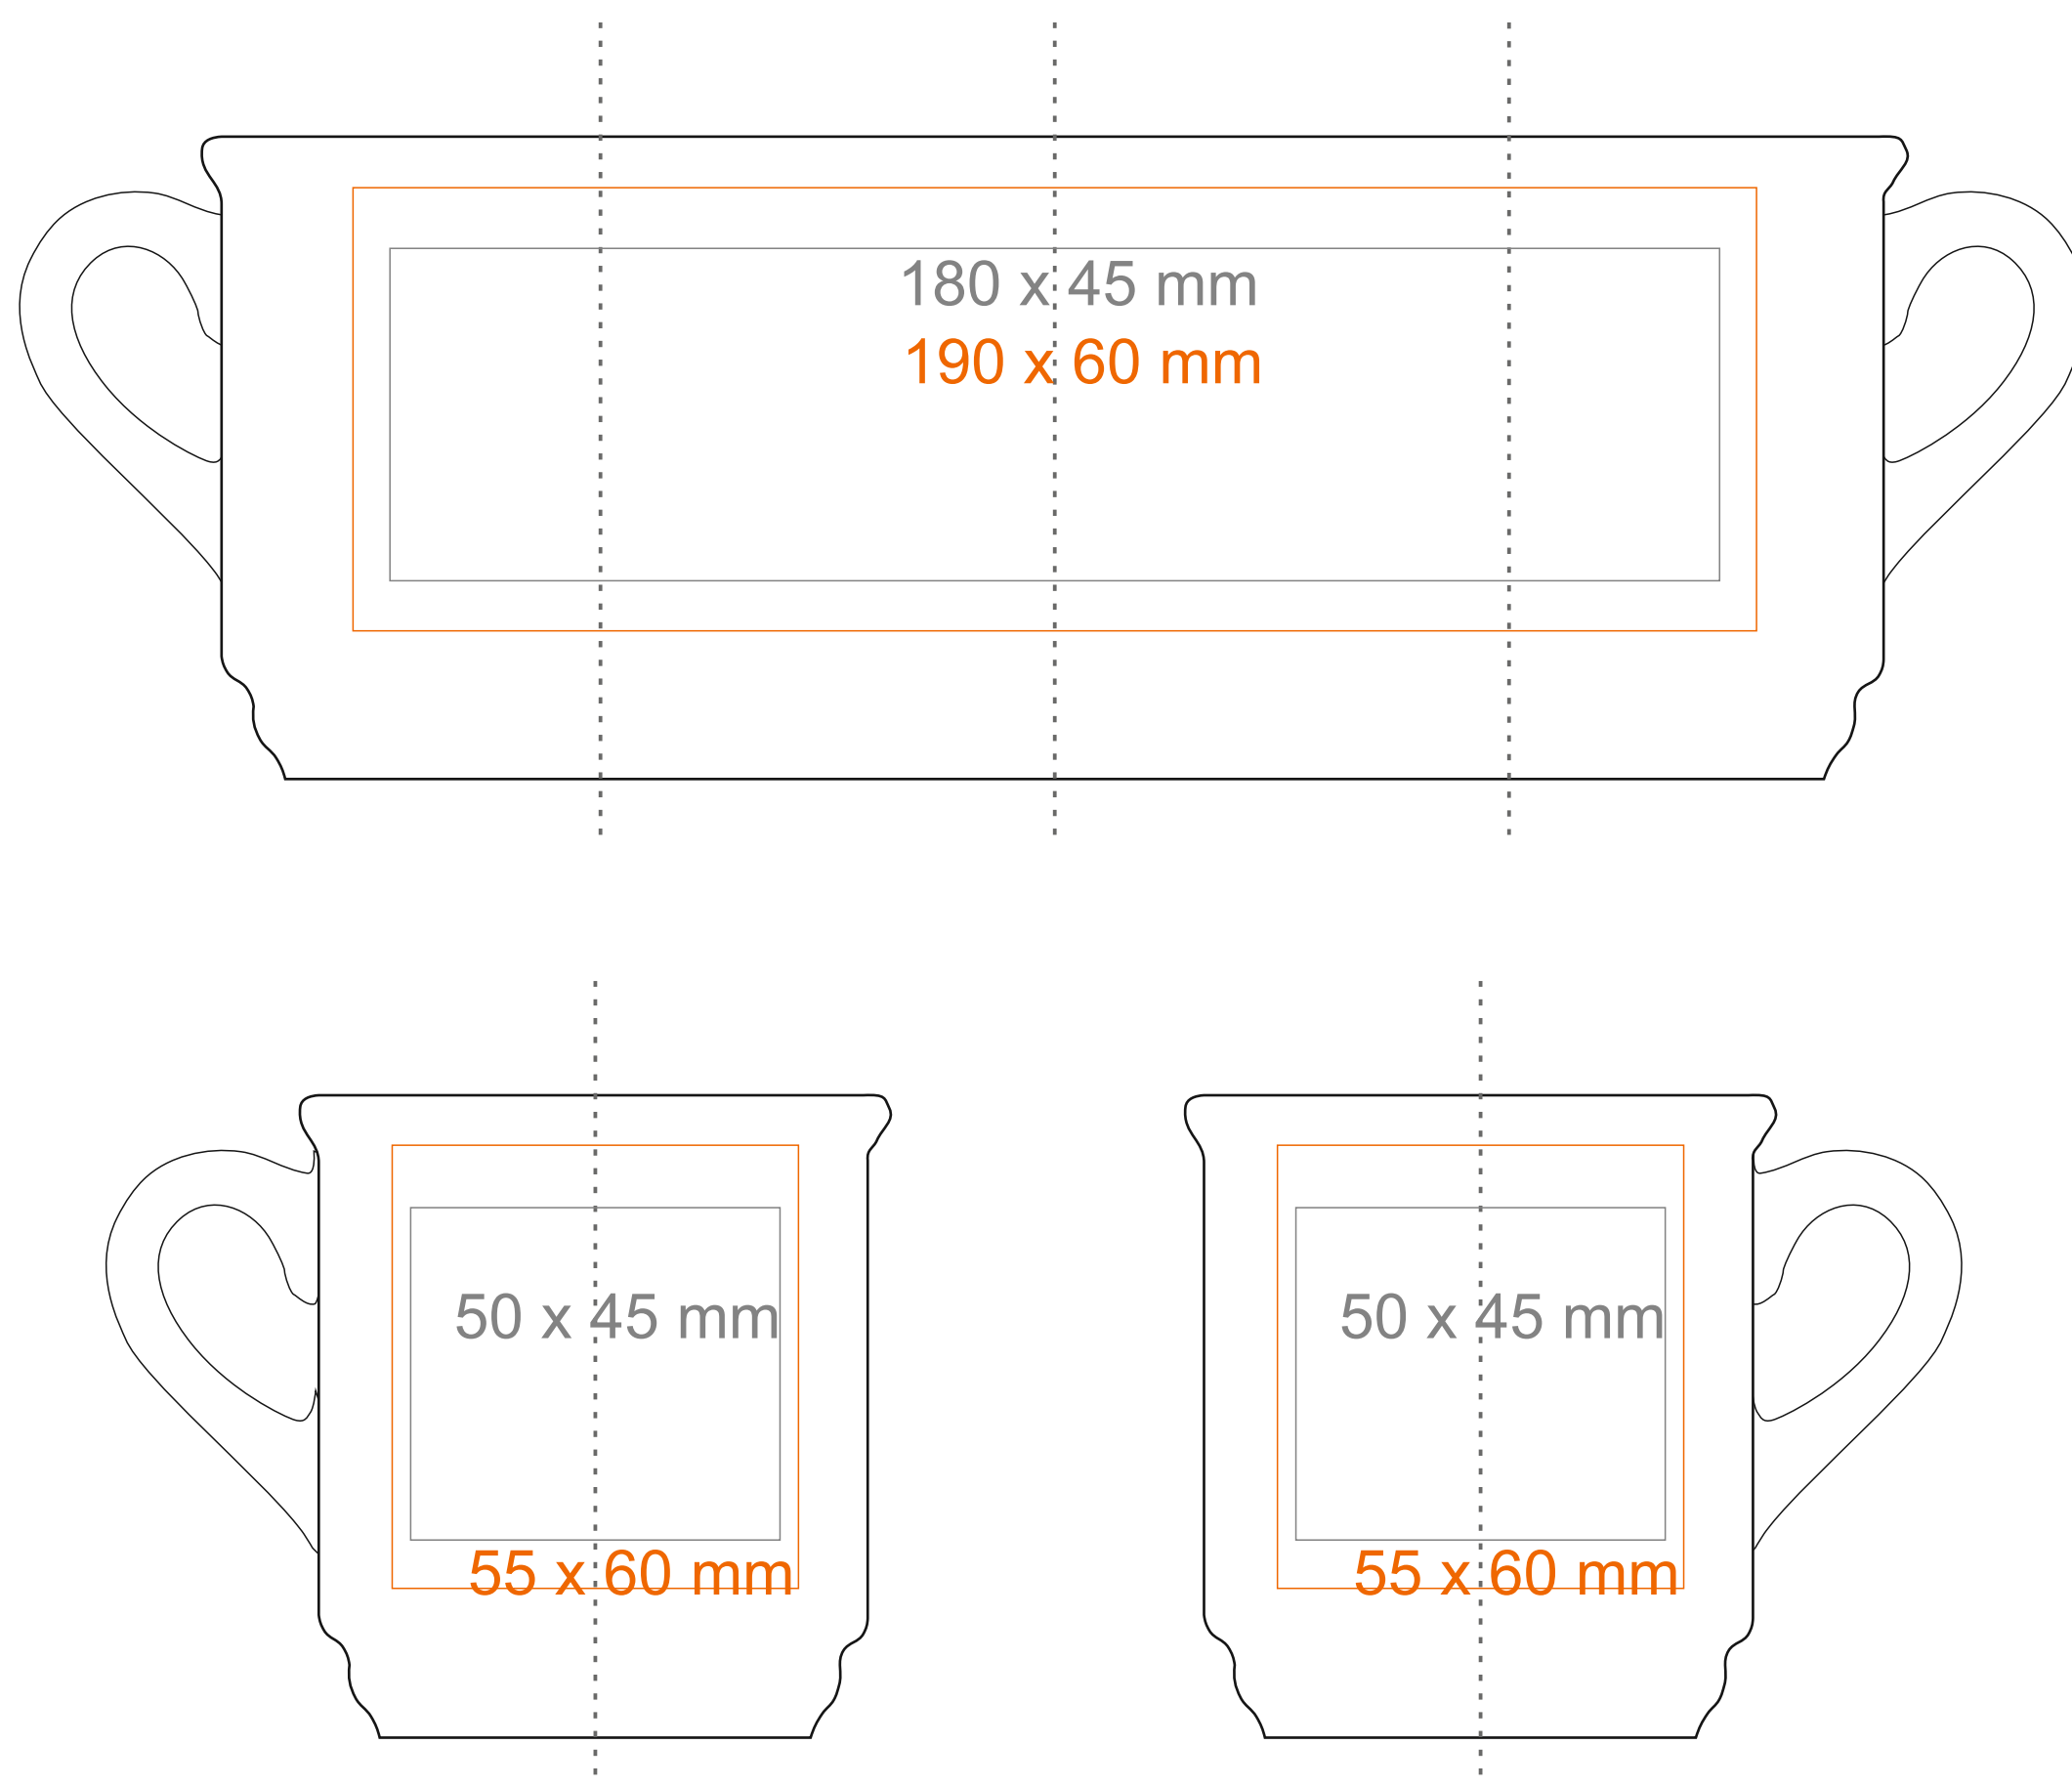

M_485 **Claus**

220 ml / h: 87 mm / Ø 80mm

- | | |
|----------------------------|--------------|
| Nadruk na uchu | - 40 x 20 mm |
| Nadruk wewnątrz na ściance | - Ø 30 mm |
| Nadruk od spodu | - Ø 25 mm |

*W przypadku projektów dla kalkomanii wybiegających poza standardową powierzchnię nadruku prosimy o kontakt z działem handlowym.

[Jak należy przygotować projekty do druku](#)

legenda

- Nadruk kalkomania (Transfer Print)
- Piaskowanie (Sensitive Touch)
- Nadruk bezpośredni (Direct Print)