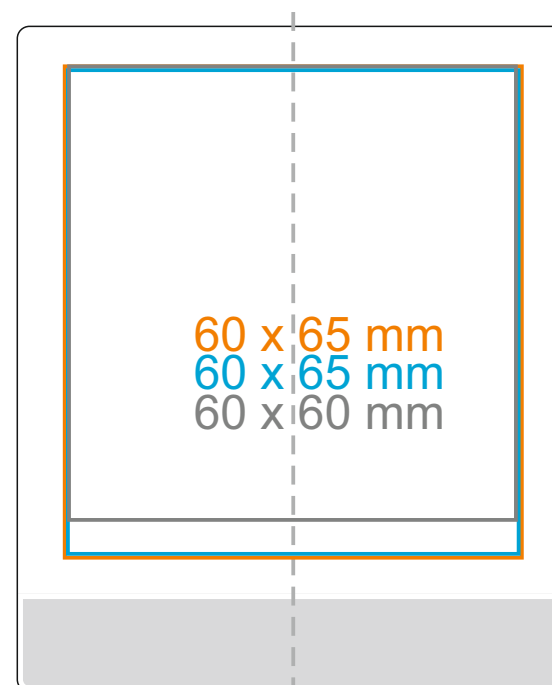

G_530 **SUMMER**

220 ml / h: 88 mm / Ø 73 mm

*W przypadku projektów dla kalkomanii wybiegających poza standardową powierzchnię nadruku prosimy o kontakt z działem handlowym.

[Jak należy przygotować projekty do druku](#)

legenda

- Nadruk kalkomanią (Transfer Print)
- Grawer laserowy
- Nadruk bezpośredni (Direct Print)

G_530 **SUMMER**

300 ml / h: 95 mm / Ø 81 mm

*W przypadku projektów dla kalkomanii wybiegających poza standardową powierzchnię nadruku prosimy o kontakt z działem handlowym.