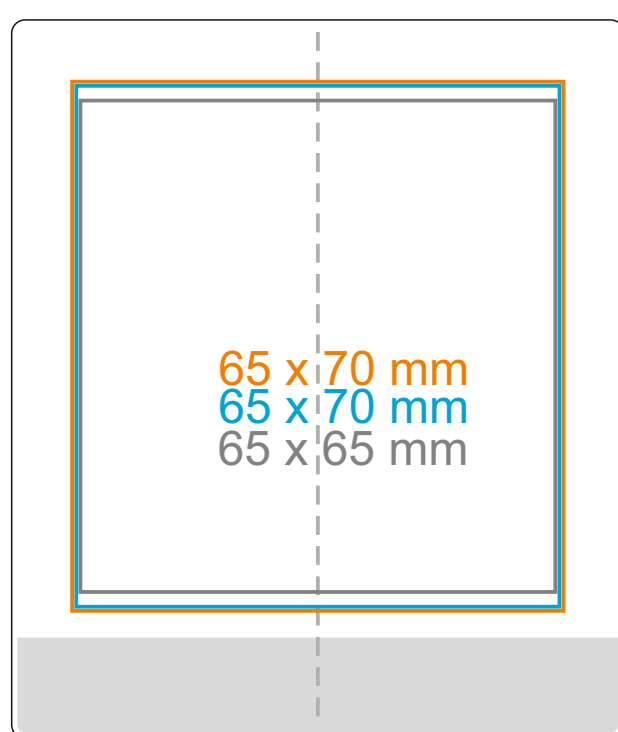

G_530 **SUMMER**

220 ml / h: 88 mm / Ø 73 mm

*W przypadku projektów dla kalkomanii wybiegających poza standardową powierzchnię nadruku prosimy o kontakt z działem handlowym.

[Jak należy przygotować projekty do druku](#)

legenda

- Nadruk kalkomanią (Transfer Print)
- Grawer laserowy
- Nadruk bezpośredni (Direct Print)

G_530 **SUMMER**

300 ml / h: 95 mm / Ø 81 mm

*W przypadku projektów dla kalkomanii wybiegających poza standardową powierzchnię nadruku prosimy o kontakt z działem handlowym.