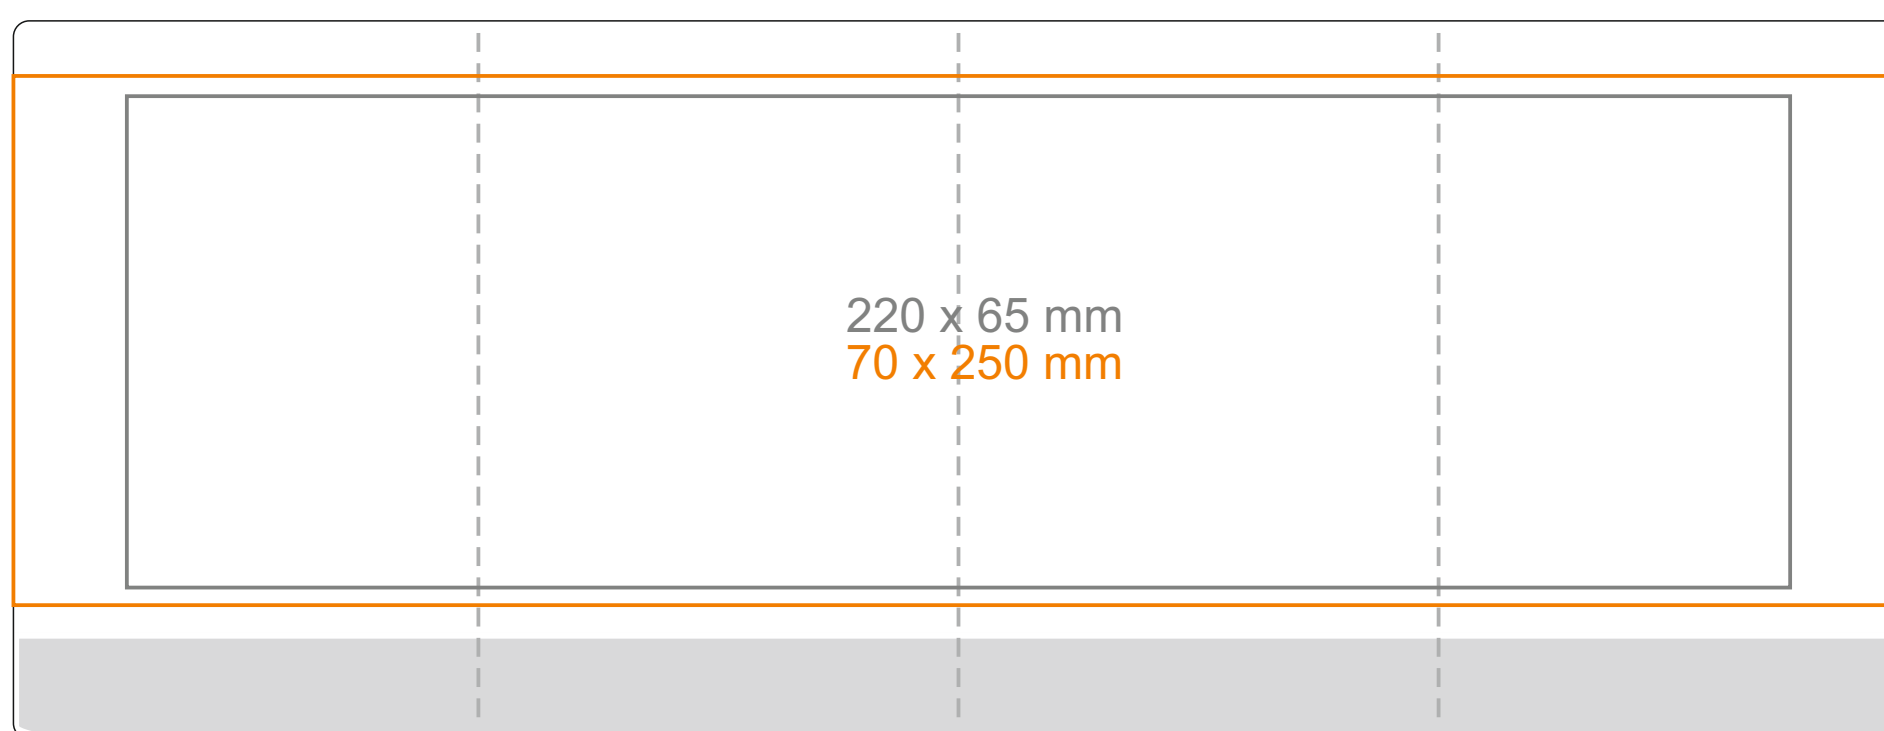

G_530 **SUMMER**

220 ml / h: 88 mm / Ø 73 mm

*W przypadku projektów dla kalkomanii wybiegających poza standardową powierzchnię nadruku prosimy o kontakt z działem handlowym.

[Jak należy przygotować projekty do druku](#)

legenda

- Nadruk kalkomanią (Transfer Print)
- Grawer laserowy
- Nadruk bezpośredni (Direct Print)

G_530 **SUMMER**

300 ml / h: 95 mm / Ø 81 mm

*W przypadku projektów dla kalkomanii wybiegających poza standardową powierzchnię nadruku prosimy o kontakt z działem handlowym.