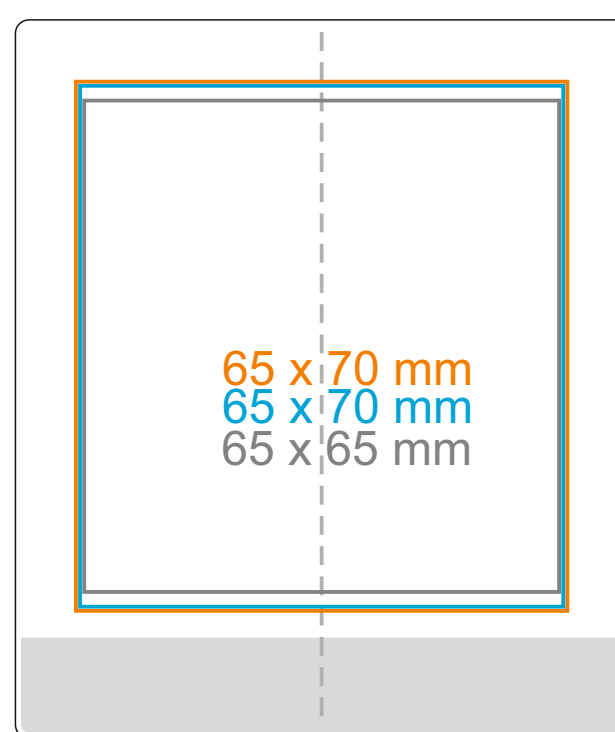

G_530 **SUMMER**

220 ml / h: 88 mm / Ø 73 mm

*W przypadku projektów dla kalkomanii wybiegających poza standardową powierzchnię nadruku prosimy o kontakt z działem handlowym.

[Jak należy przygotować projekty do druku](#)

legenda

- Nadruk kalkomanią (Transfer Print)
- Grawer laserowy
- Nadruk bezpośredni (Direct Print)

G_530 **SUMMER**

300 ml / h: 95 mm / Ø 81 mm

*W przypadku projektów dla kalkomanii wybiegających poza standardową powierzchnię nadruku prosimy o kontakt z działem handlowym.