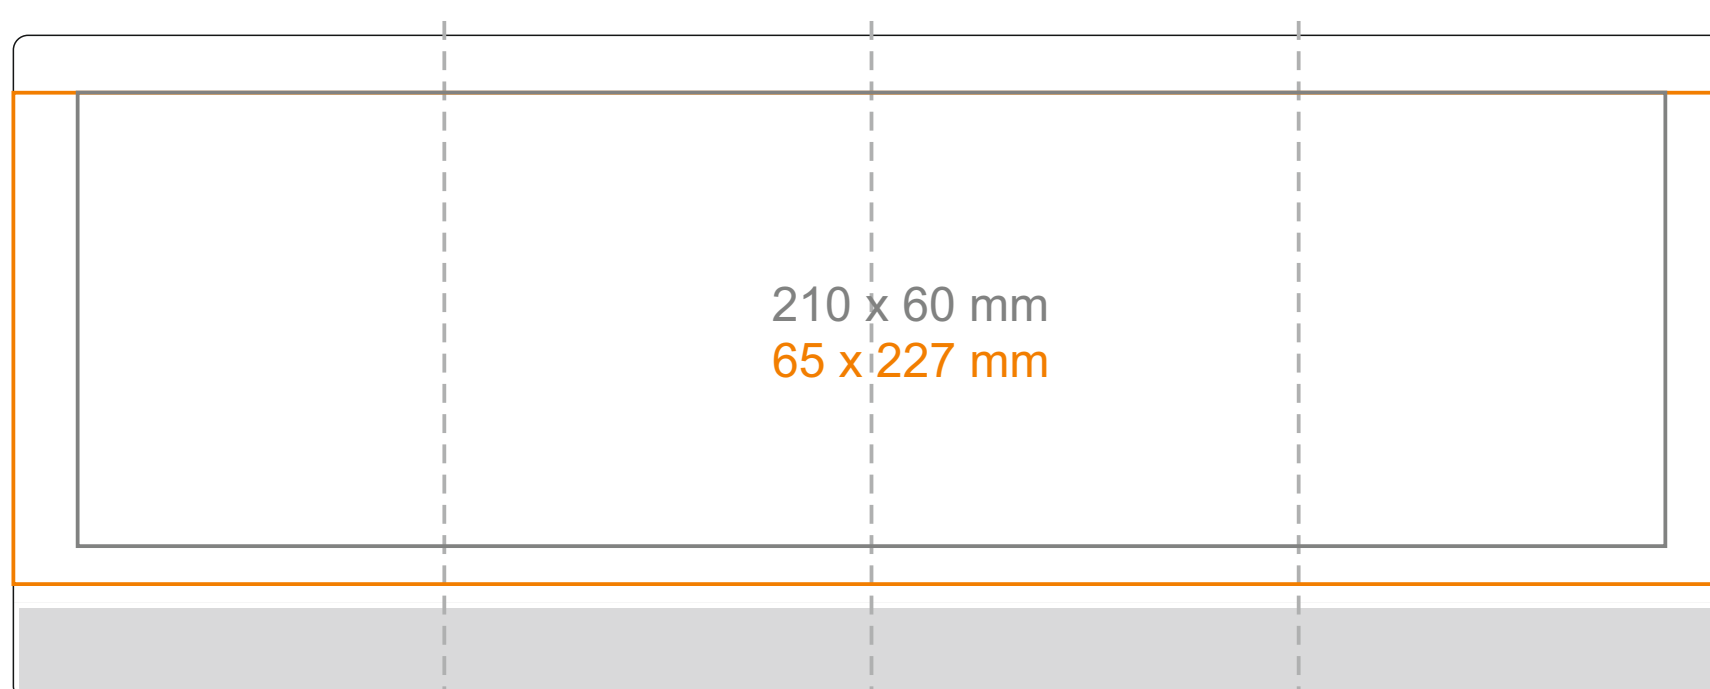

G_530 **SUMMER**

220 ml / h: 88 mm / Ø 73 mm

*W przypadku projektów dla kalkomanii wybiegających poza standardową powierzchnię nadruku prosimy o kontakt z działem handlowym.

[Jak należy przygotować projekty do druku](#)

legenda

- Nadruk kalkomanią (Transfer Print)
- Grawer laserowy
- Nadruk bezpośredni (Direct Print)

G_530 **SUMMER**

300 ml / h: 95 mm / Ø 81 mm

*W przypadku projektów dla kalkomanii wybiegających poza standardową powierzchnię nadruku prosimy o kontakt z działem handlowym.