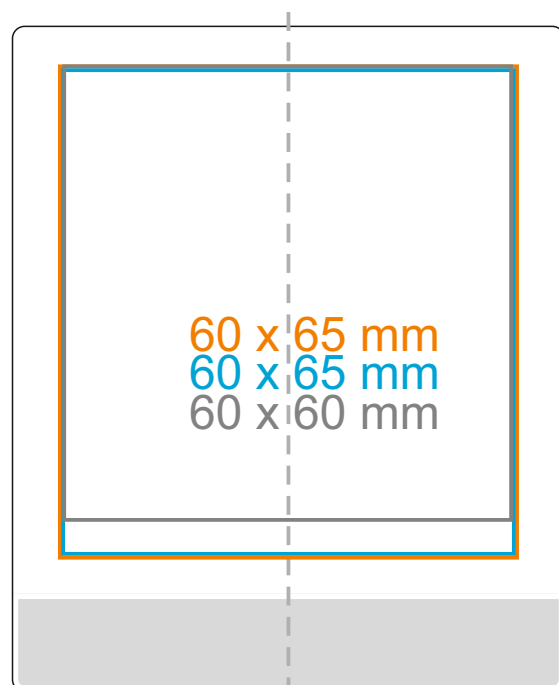

G_530 **SUMMER**

220 ml / h: 88 mm / Ø 73 mm

*W przypadku projektów dla kalkomanii wybiegających poza standardową powierzchnię nadruku prosimy o kontakt z działem handlowym.

[Jak należy przygotować projekty do druku](#)

legenda

- Nadruk kalkomanią (Transfer Print)
- Grawer laserowy
- Nadruk bezpośredni (Direct Print)

G_530 **SUMMER**

300 ml / h: 95 mm / Ø 81 mm

*W przypadku projektów dla kalkomanii wybiegających poza standardową powierzchnię nadruku prosimy o kontakt z działem handlowym.