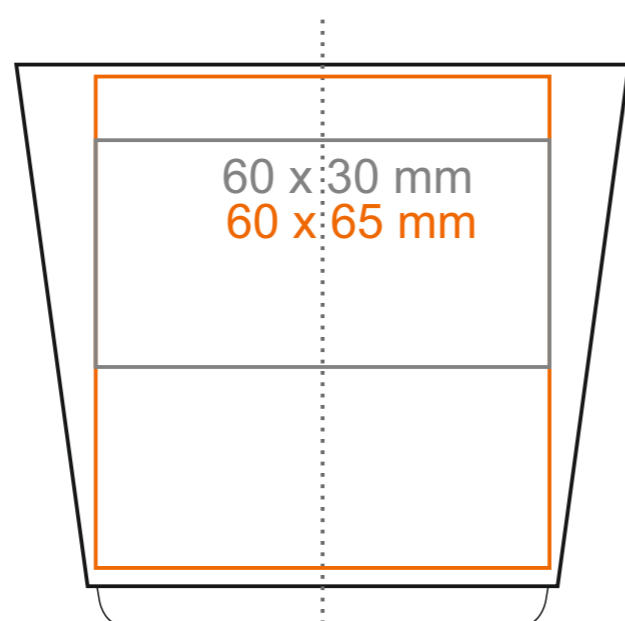

C\_245 **Medea set**

220 ml / h: 74 mm / Ø 81 mm

spodek Ø 150 mm

Nadruk wewnątrz na ściance

- 40 x 20 mm

Nadruk wewnątrz na dnie

- Ø 30 mm

Nadruk od spodu

- Ø 35 mm

\*W przypadku projektów dla kalkomanii wybiegających poza standardową powierzchnię nadruku prosimy o kontakt z działem handlowym.

[Jak należy przygotować projekty do druku](#)