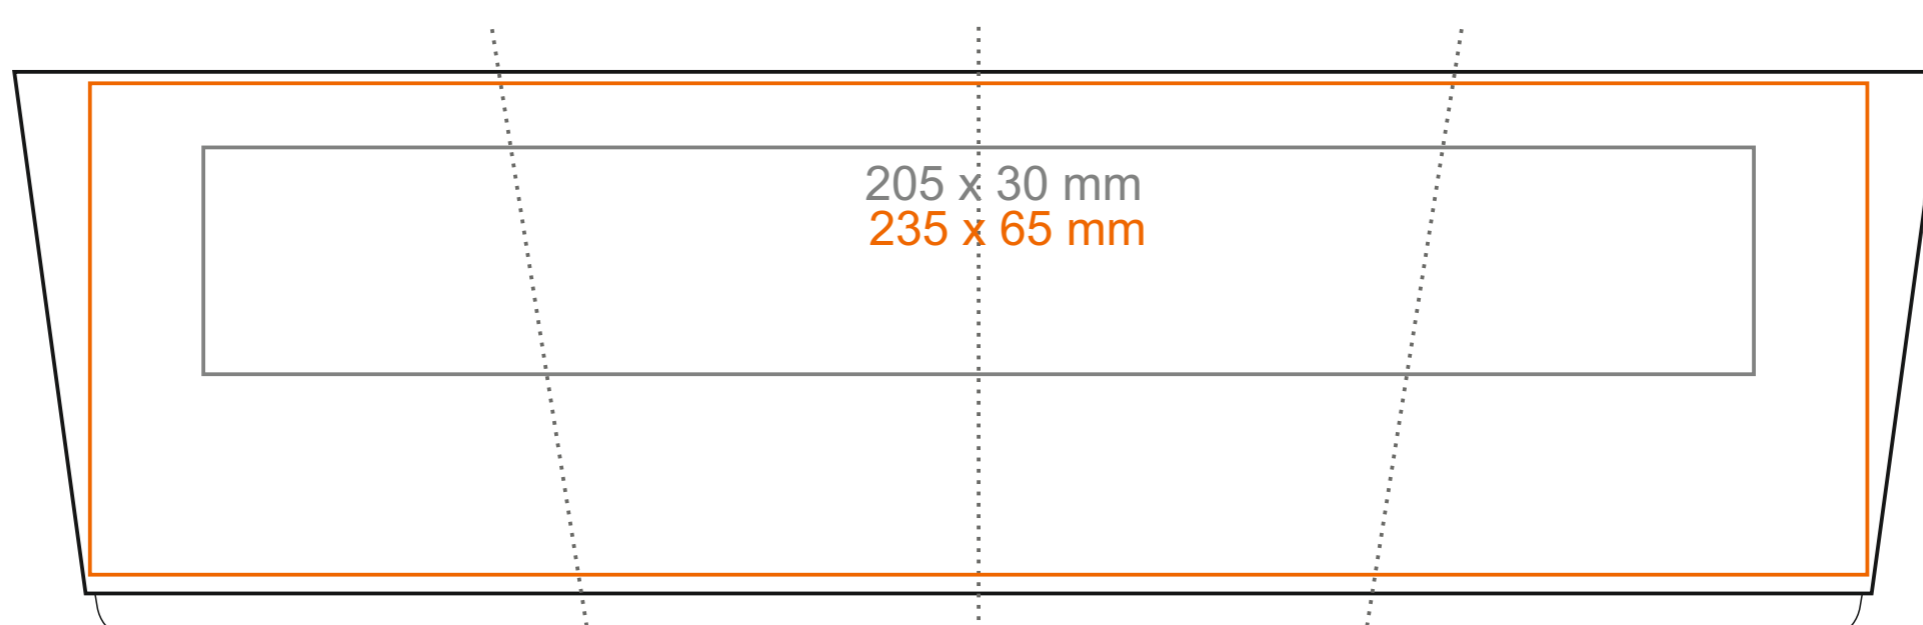

C\_245 **Medea set**

220 ml / h: 74 mm / Ø 81 mm

spodek Ø 150 mm

Nadruk wewnątrz na ściance

- 40 x 20 mm

Nadruk wewnątrz na dnie

- Ø 30 mm

Nadruk od spodu

- Ø 35 mm

\*W przypadku projektów dla kalkomanii wybiegających poza standardową powierzchnię nadruku prosimy o kontakt z działem handlowym.

[Jak należy przygotować projekty do druku](#)

## legenda

- Nadruk kalkomania (Transfer Print)
- Piaskowanie (Sensitive Touch)
- Nadruk bezpośredni (Direct Print)