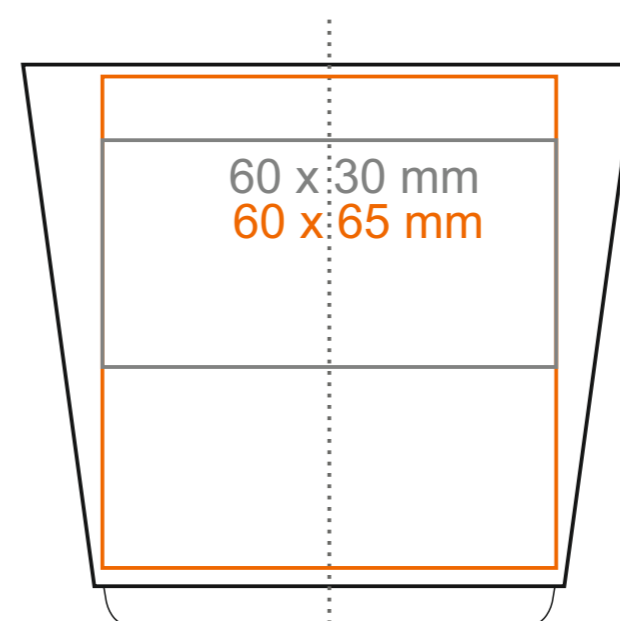

C\_245 **Medea set**

220 ml / h: 74 mm / Ø 81 mm

spodek Ø 150 mm

Nadruk wewnątrz na ściance

- 40 x 20 mm

Nadruk wewnątrz na dnie

- Ø 30 mm

Nadruk od spodu

- Ø 35 mm

\*W przypadku projektów dla kalkomanii wybiegających poza standardową powierzchnię nadruku prosimy o kontakt z działem handlowym.

[Jak należy przygotować projekty do druku](#)