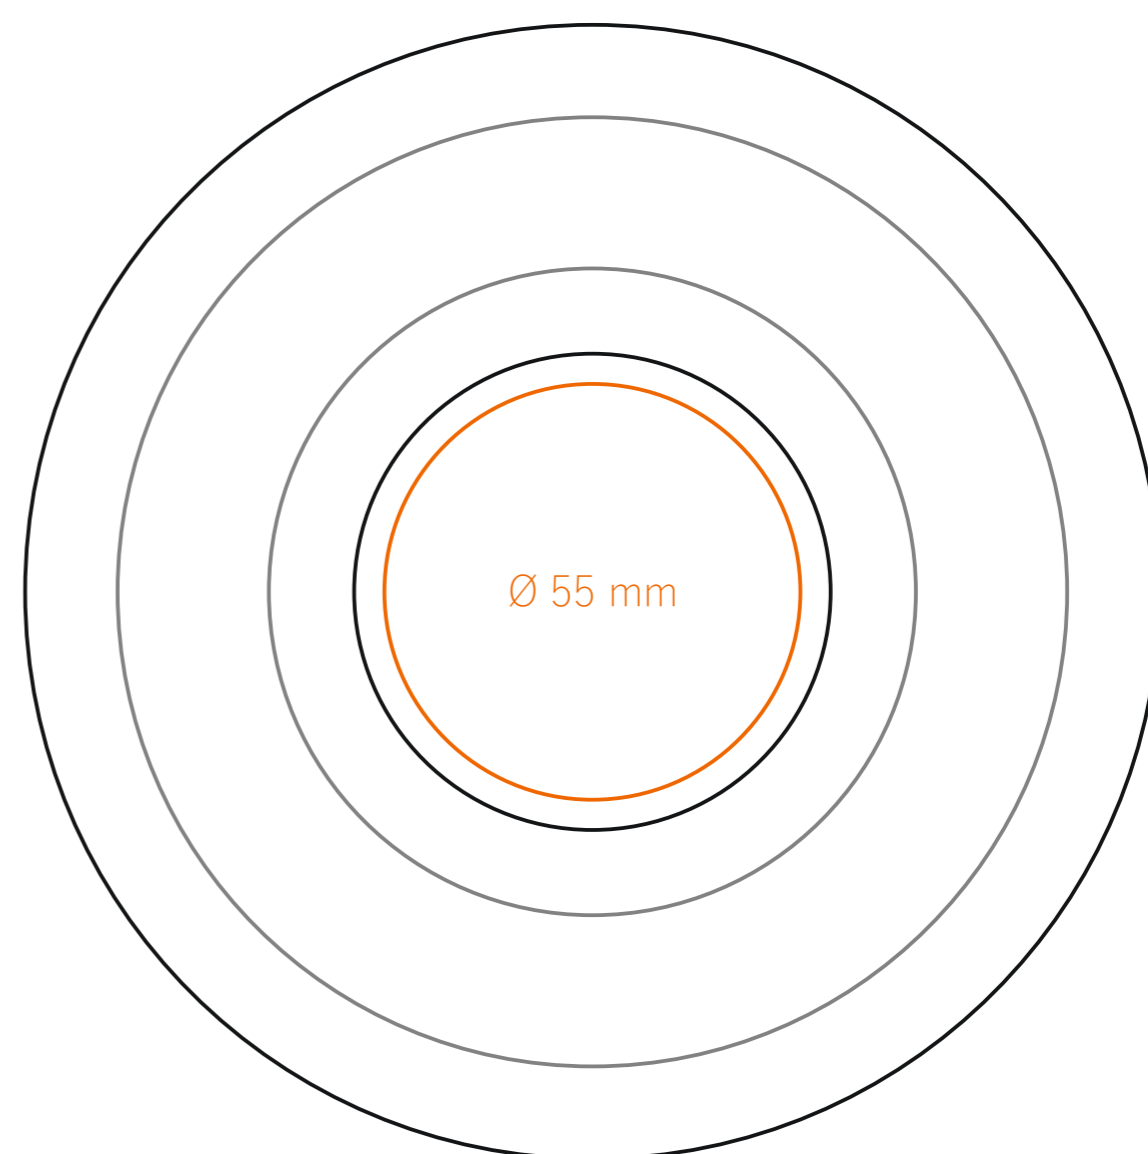

C\_245 **Medea set**

220 ml / h: 74 mm / Ø 81 mm

spodek Ø 150 mm

Nadruk wewnątrz na ściance

- 40 x 20 mm

Nadruk wewnątrz na dnie

- Ø 30 mm

Nadruk od spodu

- Ø 35 mm

\*W przypadku projektów dla kalkomanii wybiegających poza standardową powierzchnię nadruku prosimy o kontakt z działem handlowym.

[Jak należy przygotować projekty do druku](#)

## legenda

- Nadruk kalkomania (Transfer Print)
- Piaskowanie (Sensitive Touch)
- Nadruk bezpośredni (Direct Print)